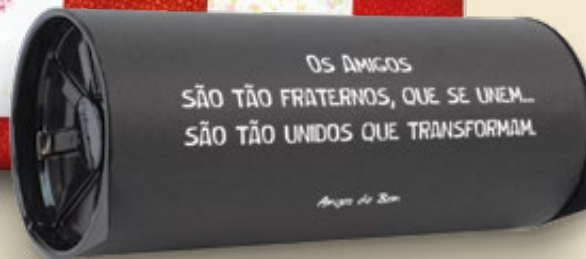

COLEÇÃO AMIGOS

KIT A1

Mix Premium de Castanha 90g

R\$ 29,90
COD.: 37989

Dimensões da caixa: 21 cm (Comprimento) x 27 cm (Largura) x 7 cm (Altura)

COLEÇÃO AMIGOS

KIT A2

Castanha de Caju Premium 70g

R\$ **34,90**

COD.: 37987

Dimensões da caixa: 15 cm (Comprimento) x 13,5 cm (Largura) x 10 cm (Altura)

COLEÇÃO AMIGOS

KIT A4

Sacola Patchwork

Sacola artesanal com cores e estampas variadas.

R\$ **39,90**

COD.: 37998

Dimensões da embalagem: 25 cm (Comprimento) x 8 cm (Diâmetro)

COLEÇÃO AMIGOS

R\$ 64,90

COD.: 37991

KIT A5

Castanha de Caju Premium 70g

Castanha de Caju coberta com chocolate 80g