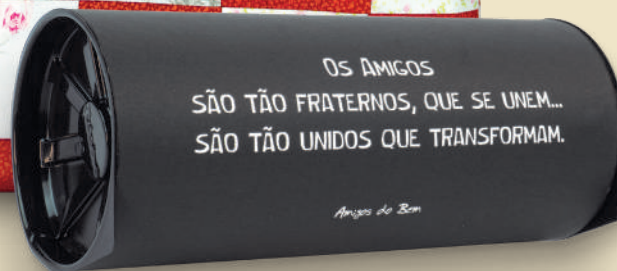

COLEÇÃO AMIGOS

KIT A4

Sacola Patchwork

Sacola artesanal com cores e estampas variadas.

R$ **39,90**
COD.: 37998

Dimensões da embalagem: 25 cm (Comprimento) x 8 cm (Diâmetro)