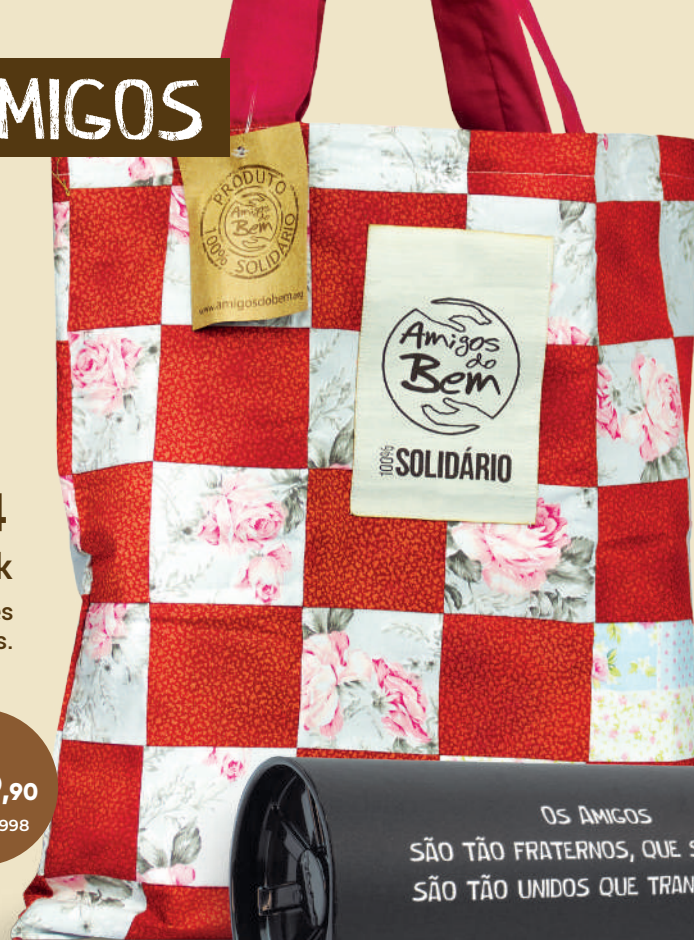

COLEÇÃO AMIGOS

KIT A4

Sacola Patchwork

Sacola artesanal com cores e estampas variadas.

R$ **39,90**
COD.: 37998

Dimensões da embalagem: 25 cm (Comprimento) x 8 cm (Diâmetro)